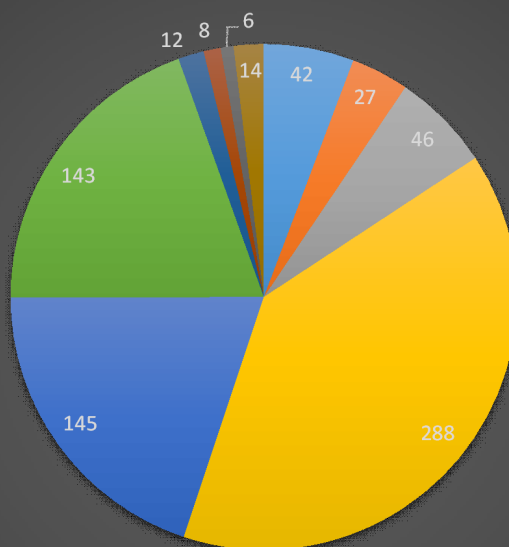

Durante Vita Kanada

WCD 2019

- Anzahl Züchter WCD
- Aktive Züchter WCD
- Anzahl Würfe gesamt
- Anzahl Welpen gesamt
- Anzahl Rüden
- Anzahl Hündinnen
- Verstorbene Rüden
- Verstorbene Hündinnen
- Hündinnen Leer
- Übernahmen Ausland